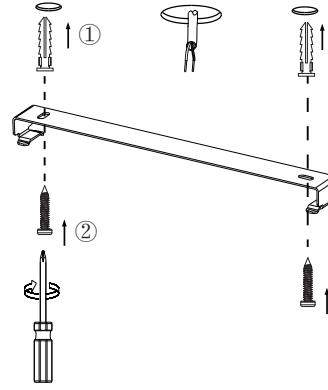

EGLO

Art.-Nr.: 901011 901012 901013 901014

Radar, Frequency: 5725-5875 MHz ,
Max.: -11.87dBm

A

B

C

D

E