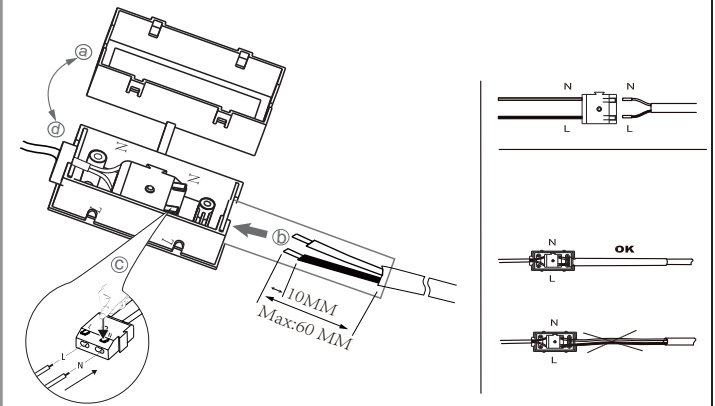

EGLO

Art.-Nr.: 901011 901012 901013 901014

Radar, Frequency: 5725-5875 MHz ,
Max.: -11.87dBm

A

B

C

D

E