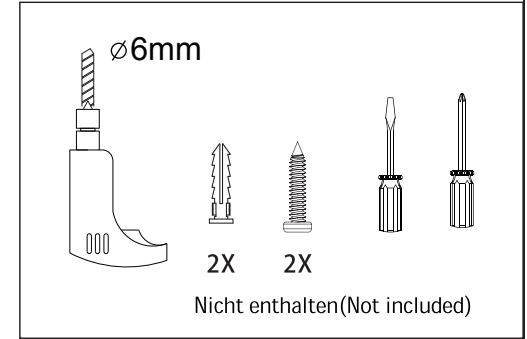

EGLO

Art.-Nr.: 901011 901012 901013 901014

Radar, Frequency: 5725-5875 MHz ,
Max.: -11.87dBm

A

B

C

D

E